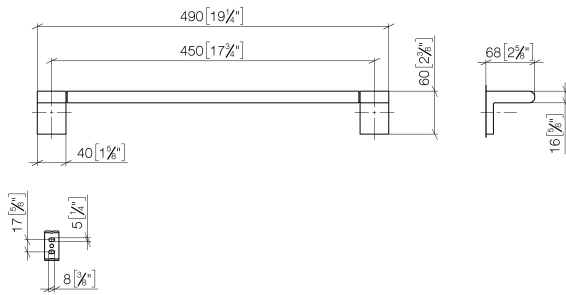

83 045 670

- Calibración 450 mm
- Ancho 490mm
- Altura 60 mm
- Saliente 73 mm

Encaja con ELIO, ENO, LOT, MEM y TARA ULTRA

	Dark Chrome	83 045 670-19
	Cromo	83 045 670-00
	Platino cepillado	83 045 670-06
	Negro mate	83 045 670-33
	Cromo cepillado	83 045 670-93

83 045 670

mm [inches]

83 045 670

Piezas para otros
acabados pueden
encontrarse aquí:
Cromo